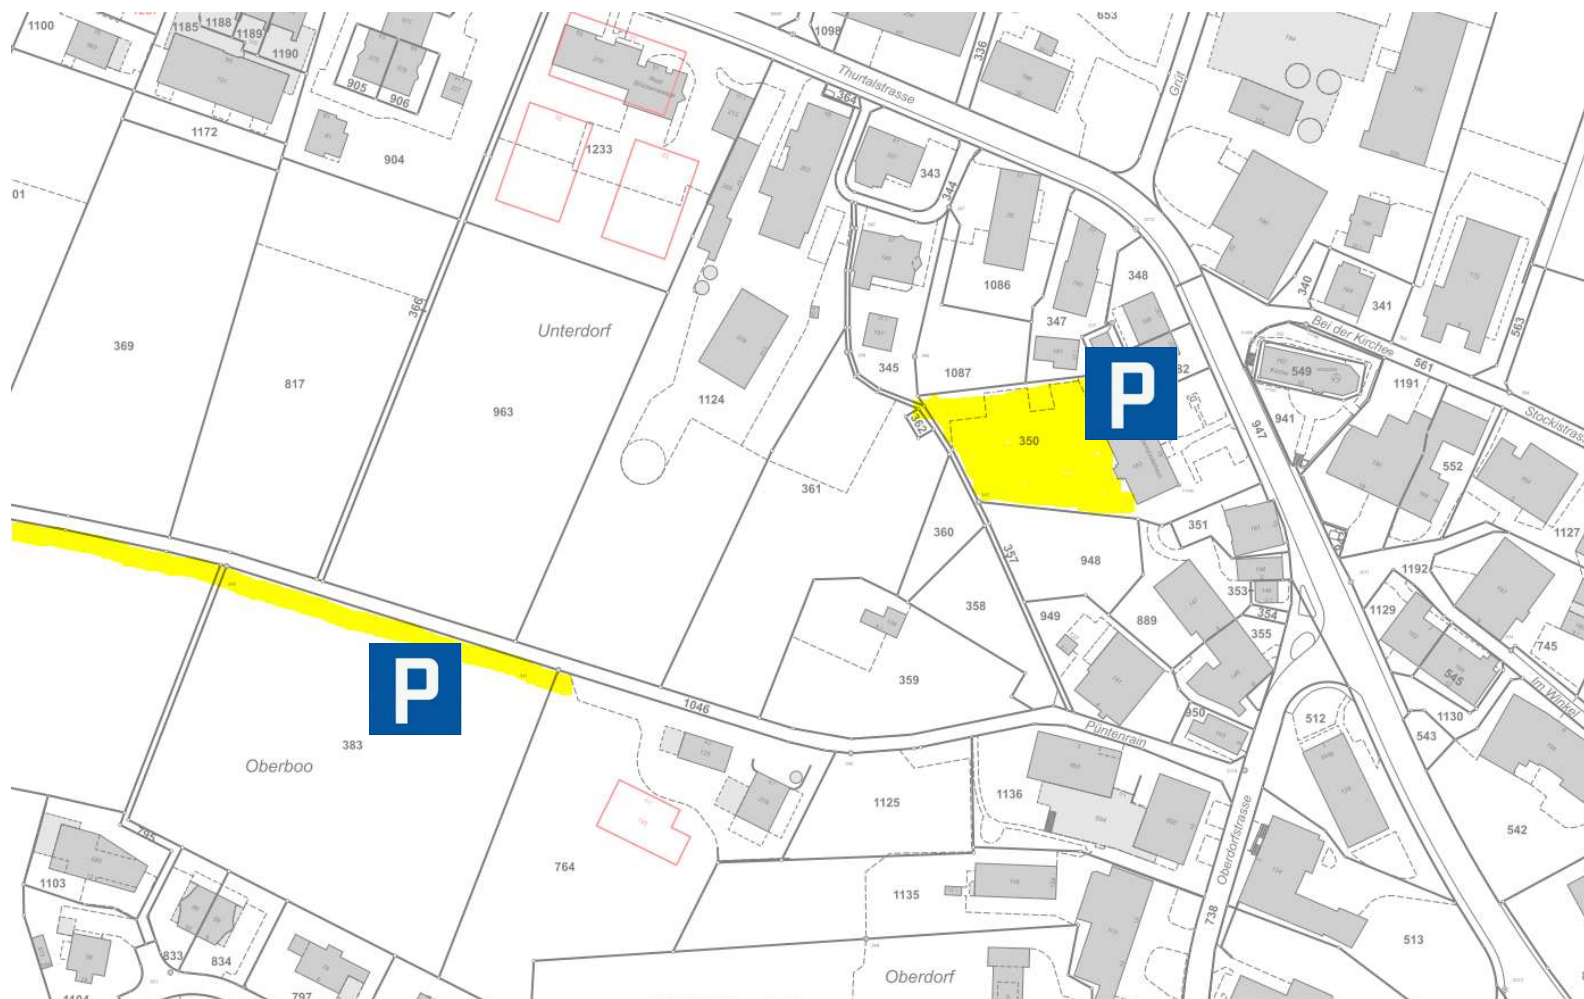

Parkplätze Märfahrer

Für die Märfahrer sind Parkplätze hinter dem Gemeindehaus und entlang der Strasse Püntenrain reserviert.

Aussteller mit grossen Fahrzeugen oder Anhängern müssen Ihre Fahrzeuge entlang der Strasse Püntenrain parkieren

Sind diese Parkplätze voll, benutzen Sie die Besucherparkplätze bei der Getreidesammelstelle oder beim Schulhaus

In Folge einer Baustelle sind die Parkplätze an der Stationstrasse gesperrt.

Bei Fragen kontaktieren Sie Matthias Bärtschi 079 671 05 25